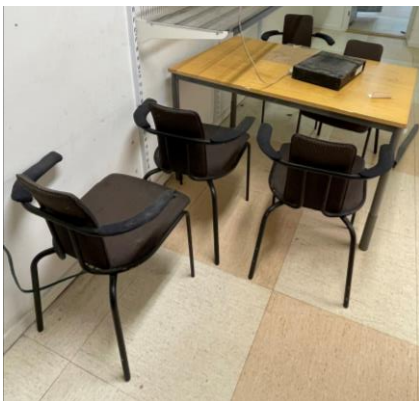

Varebeskrivelse

Inventar:

Borde (3 stk.), reolsystem, skab med døre (1 stk.),
tavle til tegnestifter (2 stk.), brandslukker (1 stk.)

360

Tøm
lokalet

Lokation:
Niveau 3. Rum 22