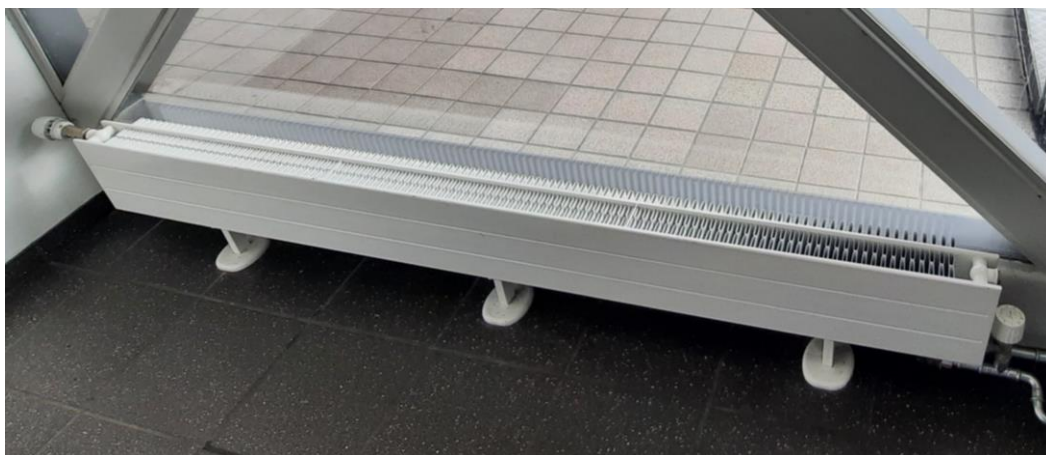

Varebeskrivelse
Radiatorer + termostater
Antal: 3 stk.

Specifikationer

B: 100+ cm
B: 250+ cm
B: 200+ cm

246

Lokation:
Niveau 2. Rum 12