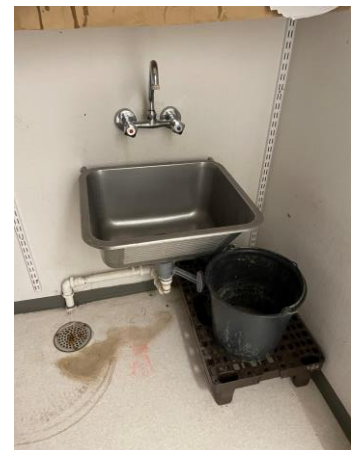

Varebeskrivelse

Inventar:

Tekøkken og papirholdere (2x2 stk.), flugtvejsskilt (4 stk.), radiatorer (2 stk.), vask (1 stk.)

Specifikationer, bord

B: 173 cm

B: 237 cm

233

Tøm
lokalet

Lokation:
Niveau 2. Rum 5