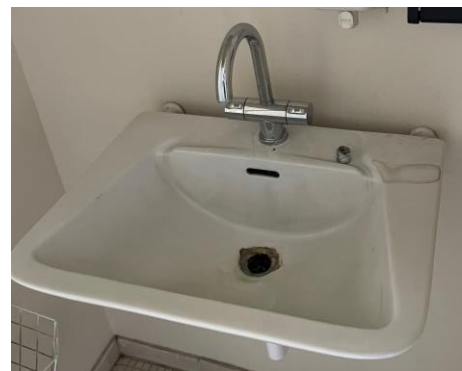

Varebeskrivelse

Inventar:

Papirdispensere, toiletkurve, spejle, toiletrulleholder, håndvaske, væglampe

424

Tøm
lokalet

Lokation:
Niveau 4. Rum 17